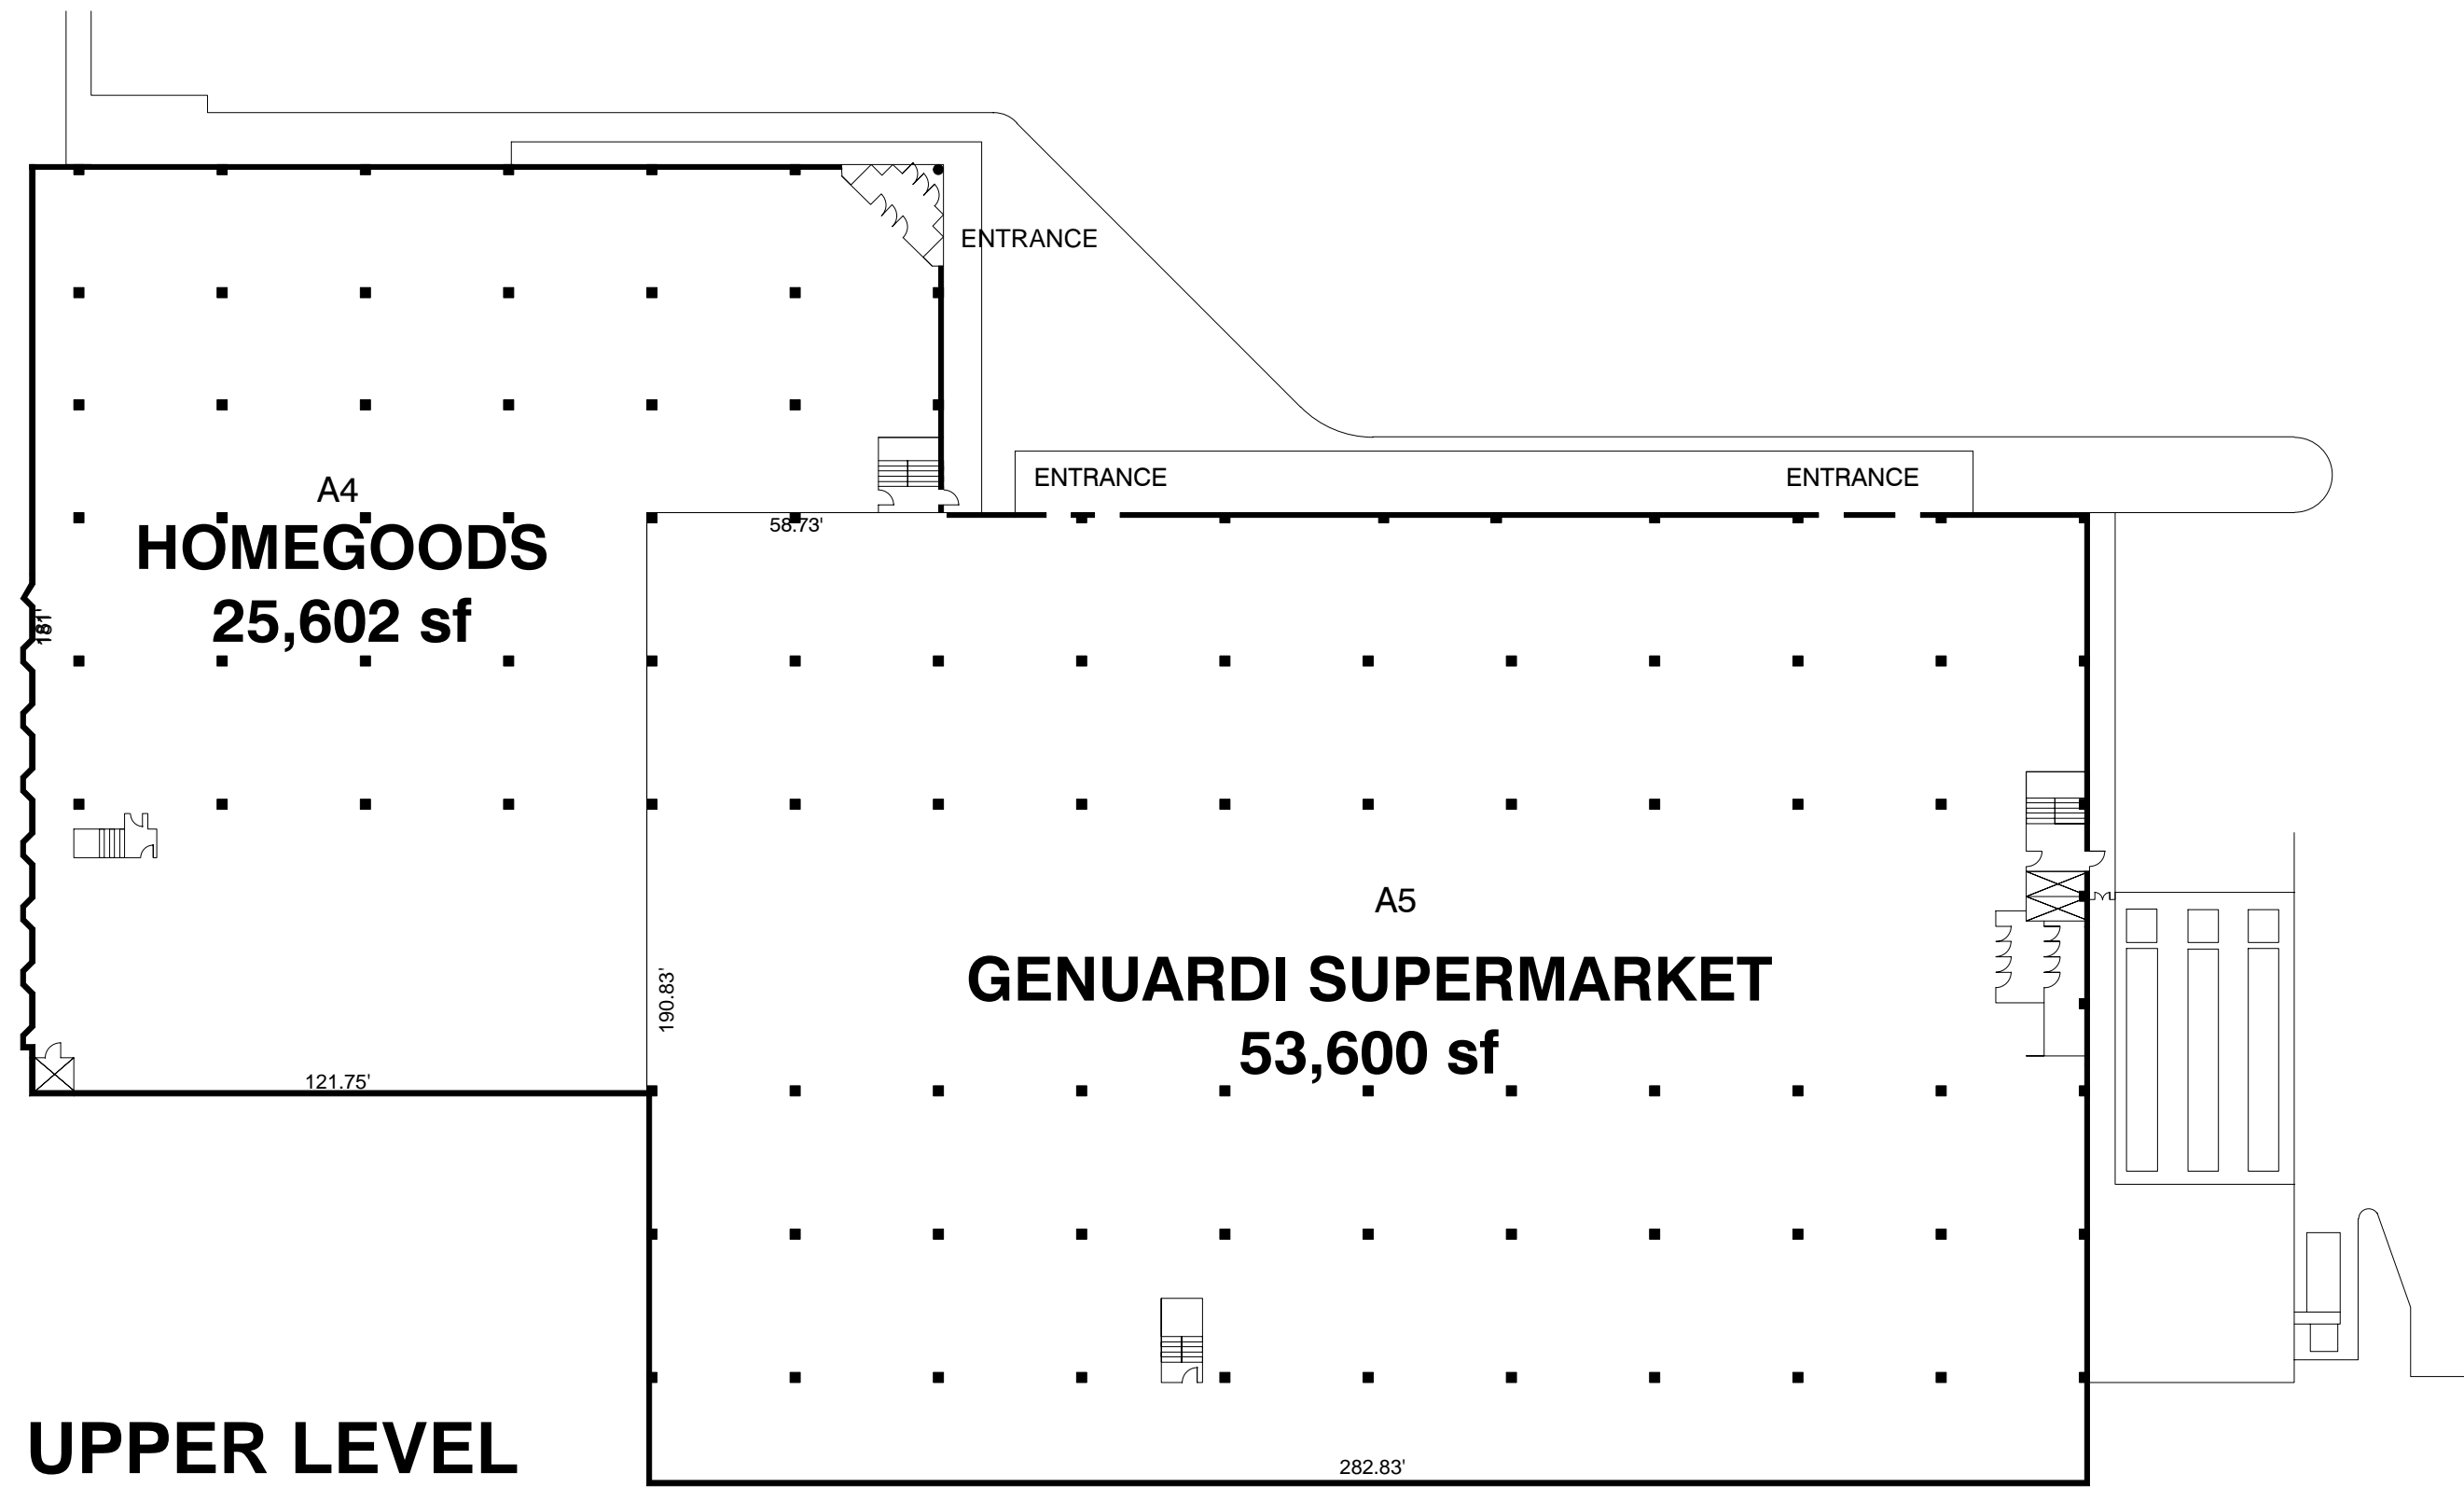

**Site Plan**

**UPPER LEVEL**

**Location Map**

**LOWER LEVEL**

**ST. DAVID'S SQUARE**  
 178 MEREDITH AVENUE  
 ROSEMONT, PA, 19010

**Mall Properties, Inc.**

654 Madison Avenue  
 New York, N.Y. 10065  
 212. 935.1330  
[www.mallproperties.com](http://www.mallproperties.com)