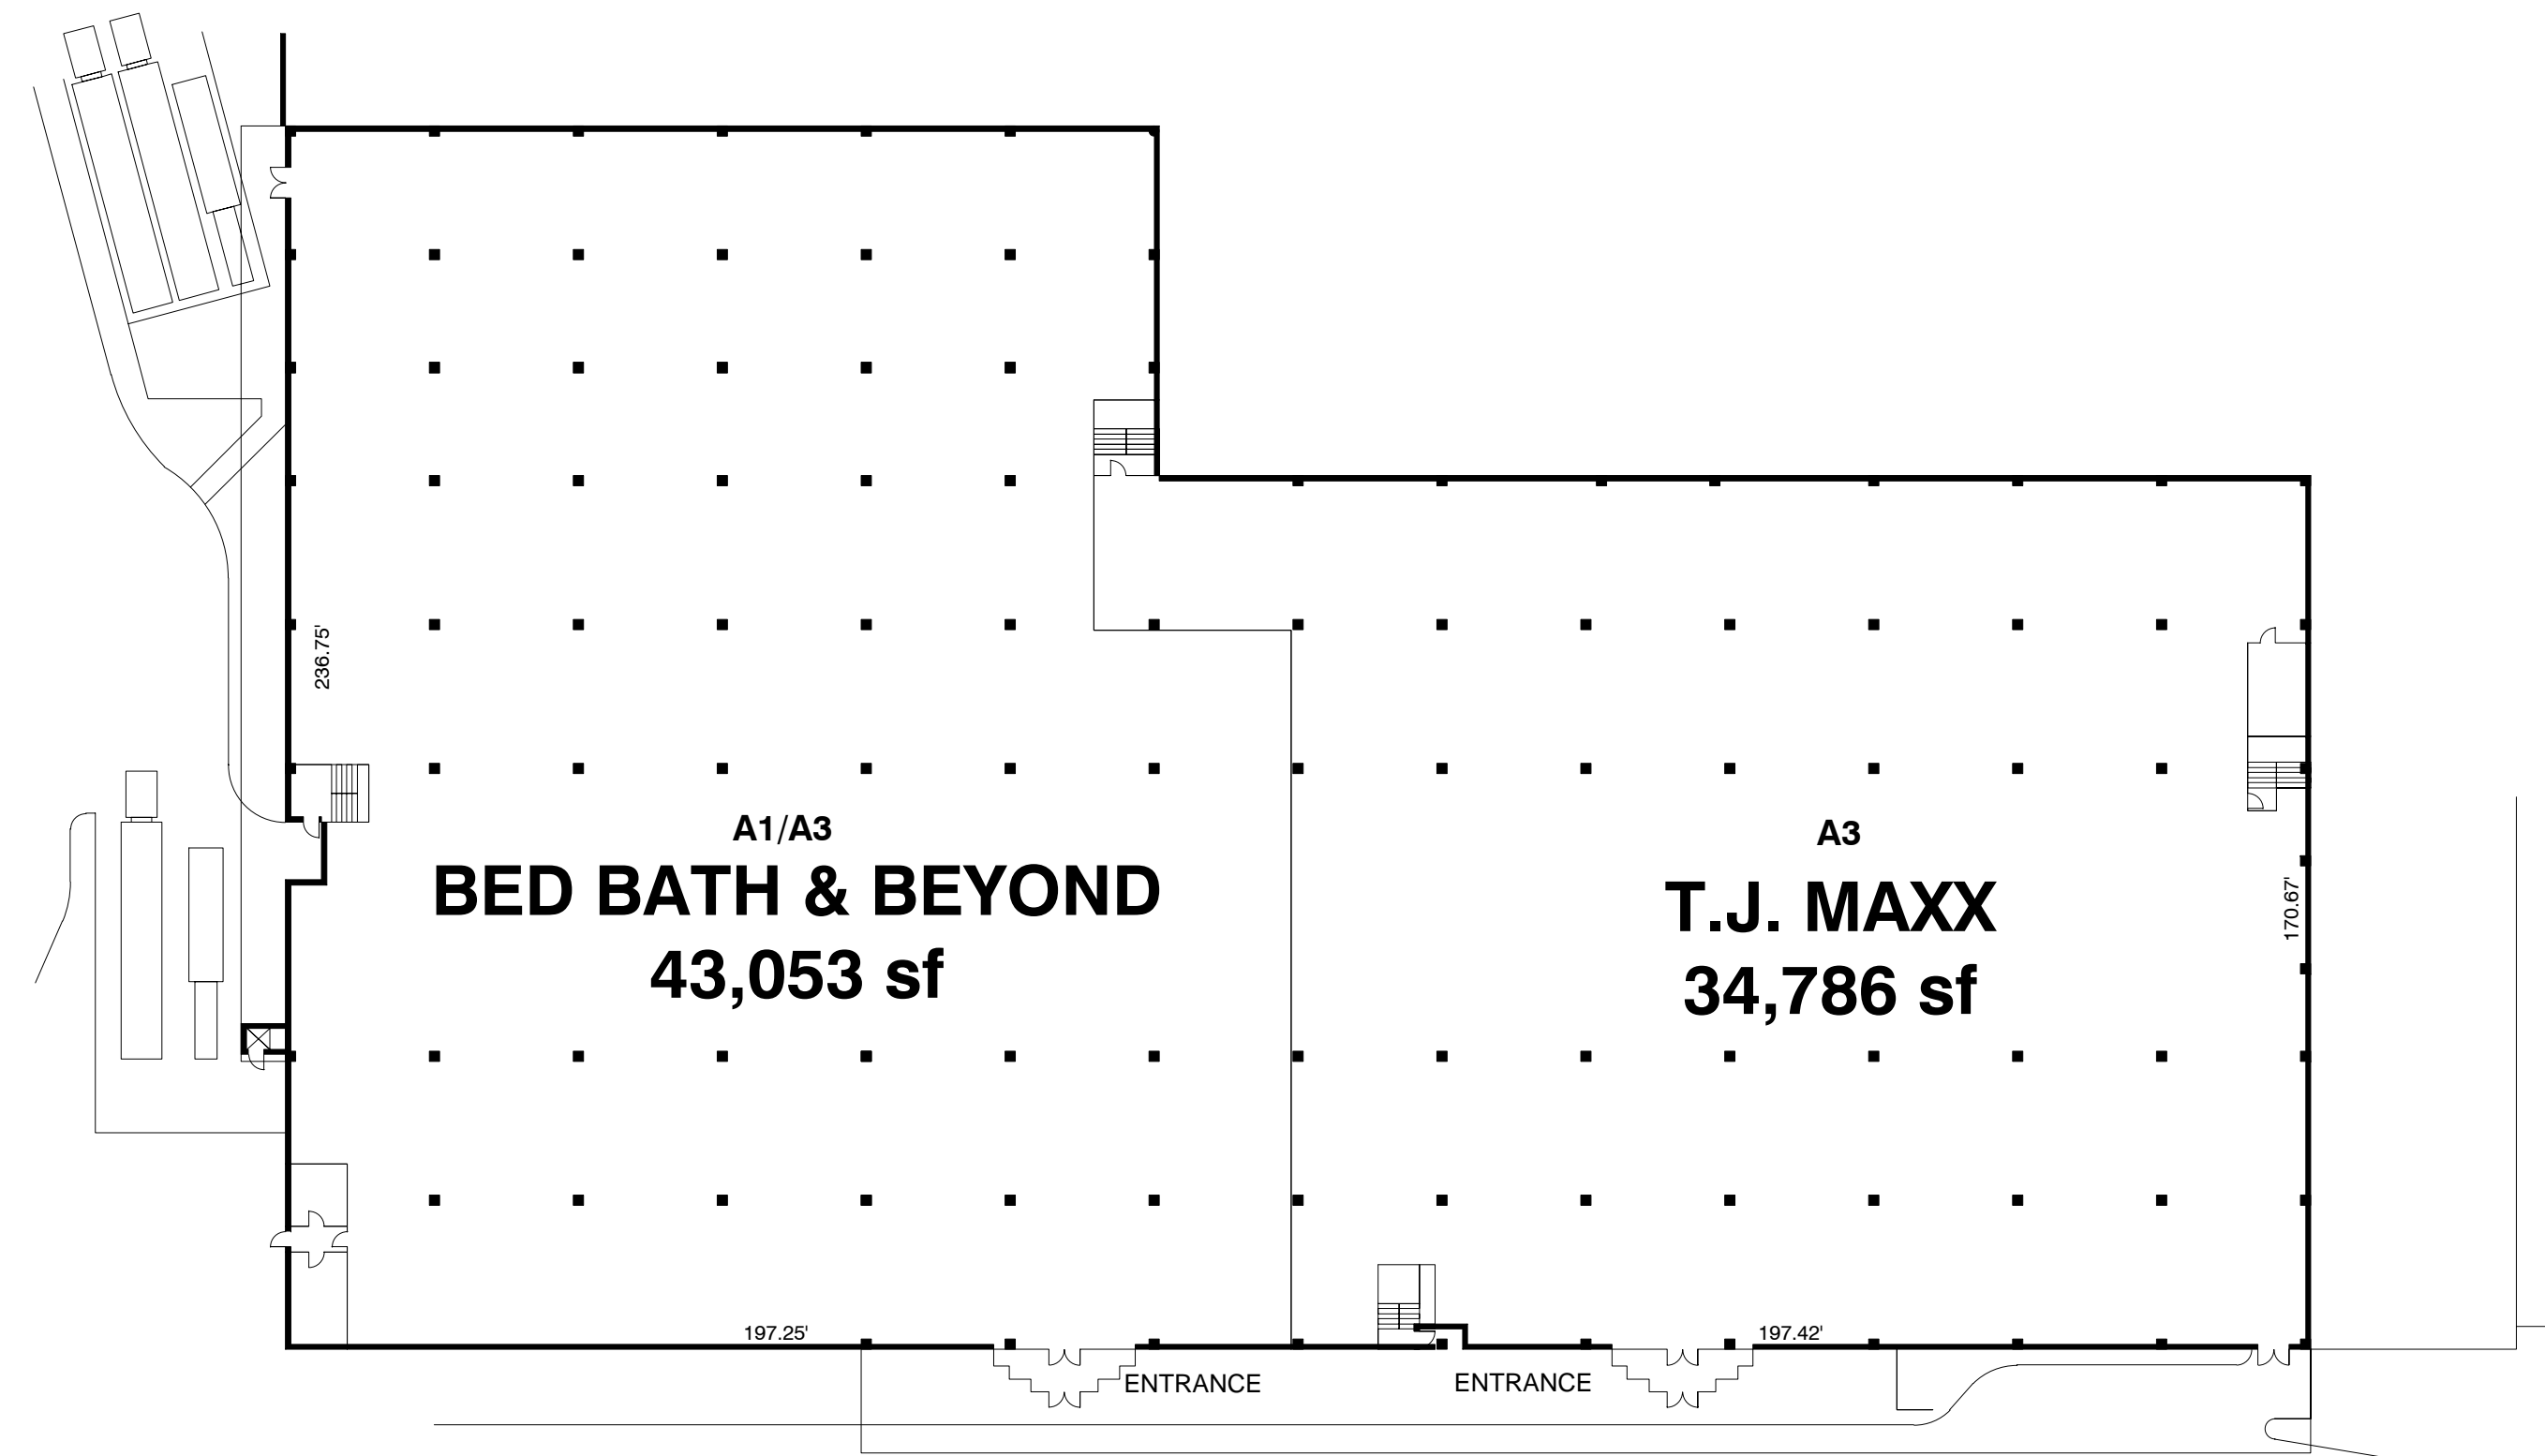

**Site Plan**

**UPPER LEVEL**

**Location Map**

**LOWER LEVEL**

**ST. DAVID'S SQUARE**  
 178 MEREDITH AVENUE  
 ROSEMONT, PA, 19010

**Mall Properties, Inc.**

654 Madison Avenue  
 New York, N.Y. 10065  
 212. 935.1330  
[www.mallproperties.com](http://www.mallproperties.com)