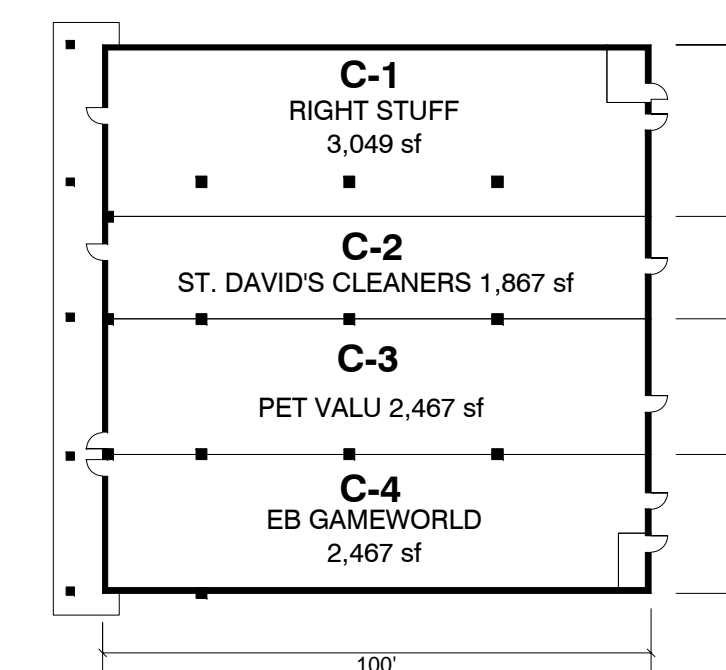

**Site Plan**

**UPPER LEVEL**

**Location Map**

**LOWER LEVEL**

**ST. DAVID'S SQUARE**  
 178 MEREDITH AVENUE  
 ROSEMONT, PA, 19010

**Mall Properties, Inc.**

654 Madison Avenue  
 New York, N.Y. 10065  
 212. 935.1330  
[www.mallproperties.com](http://www.mallproperties.com)