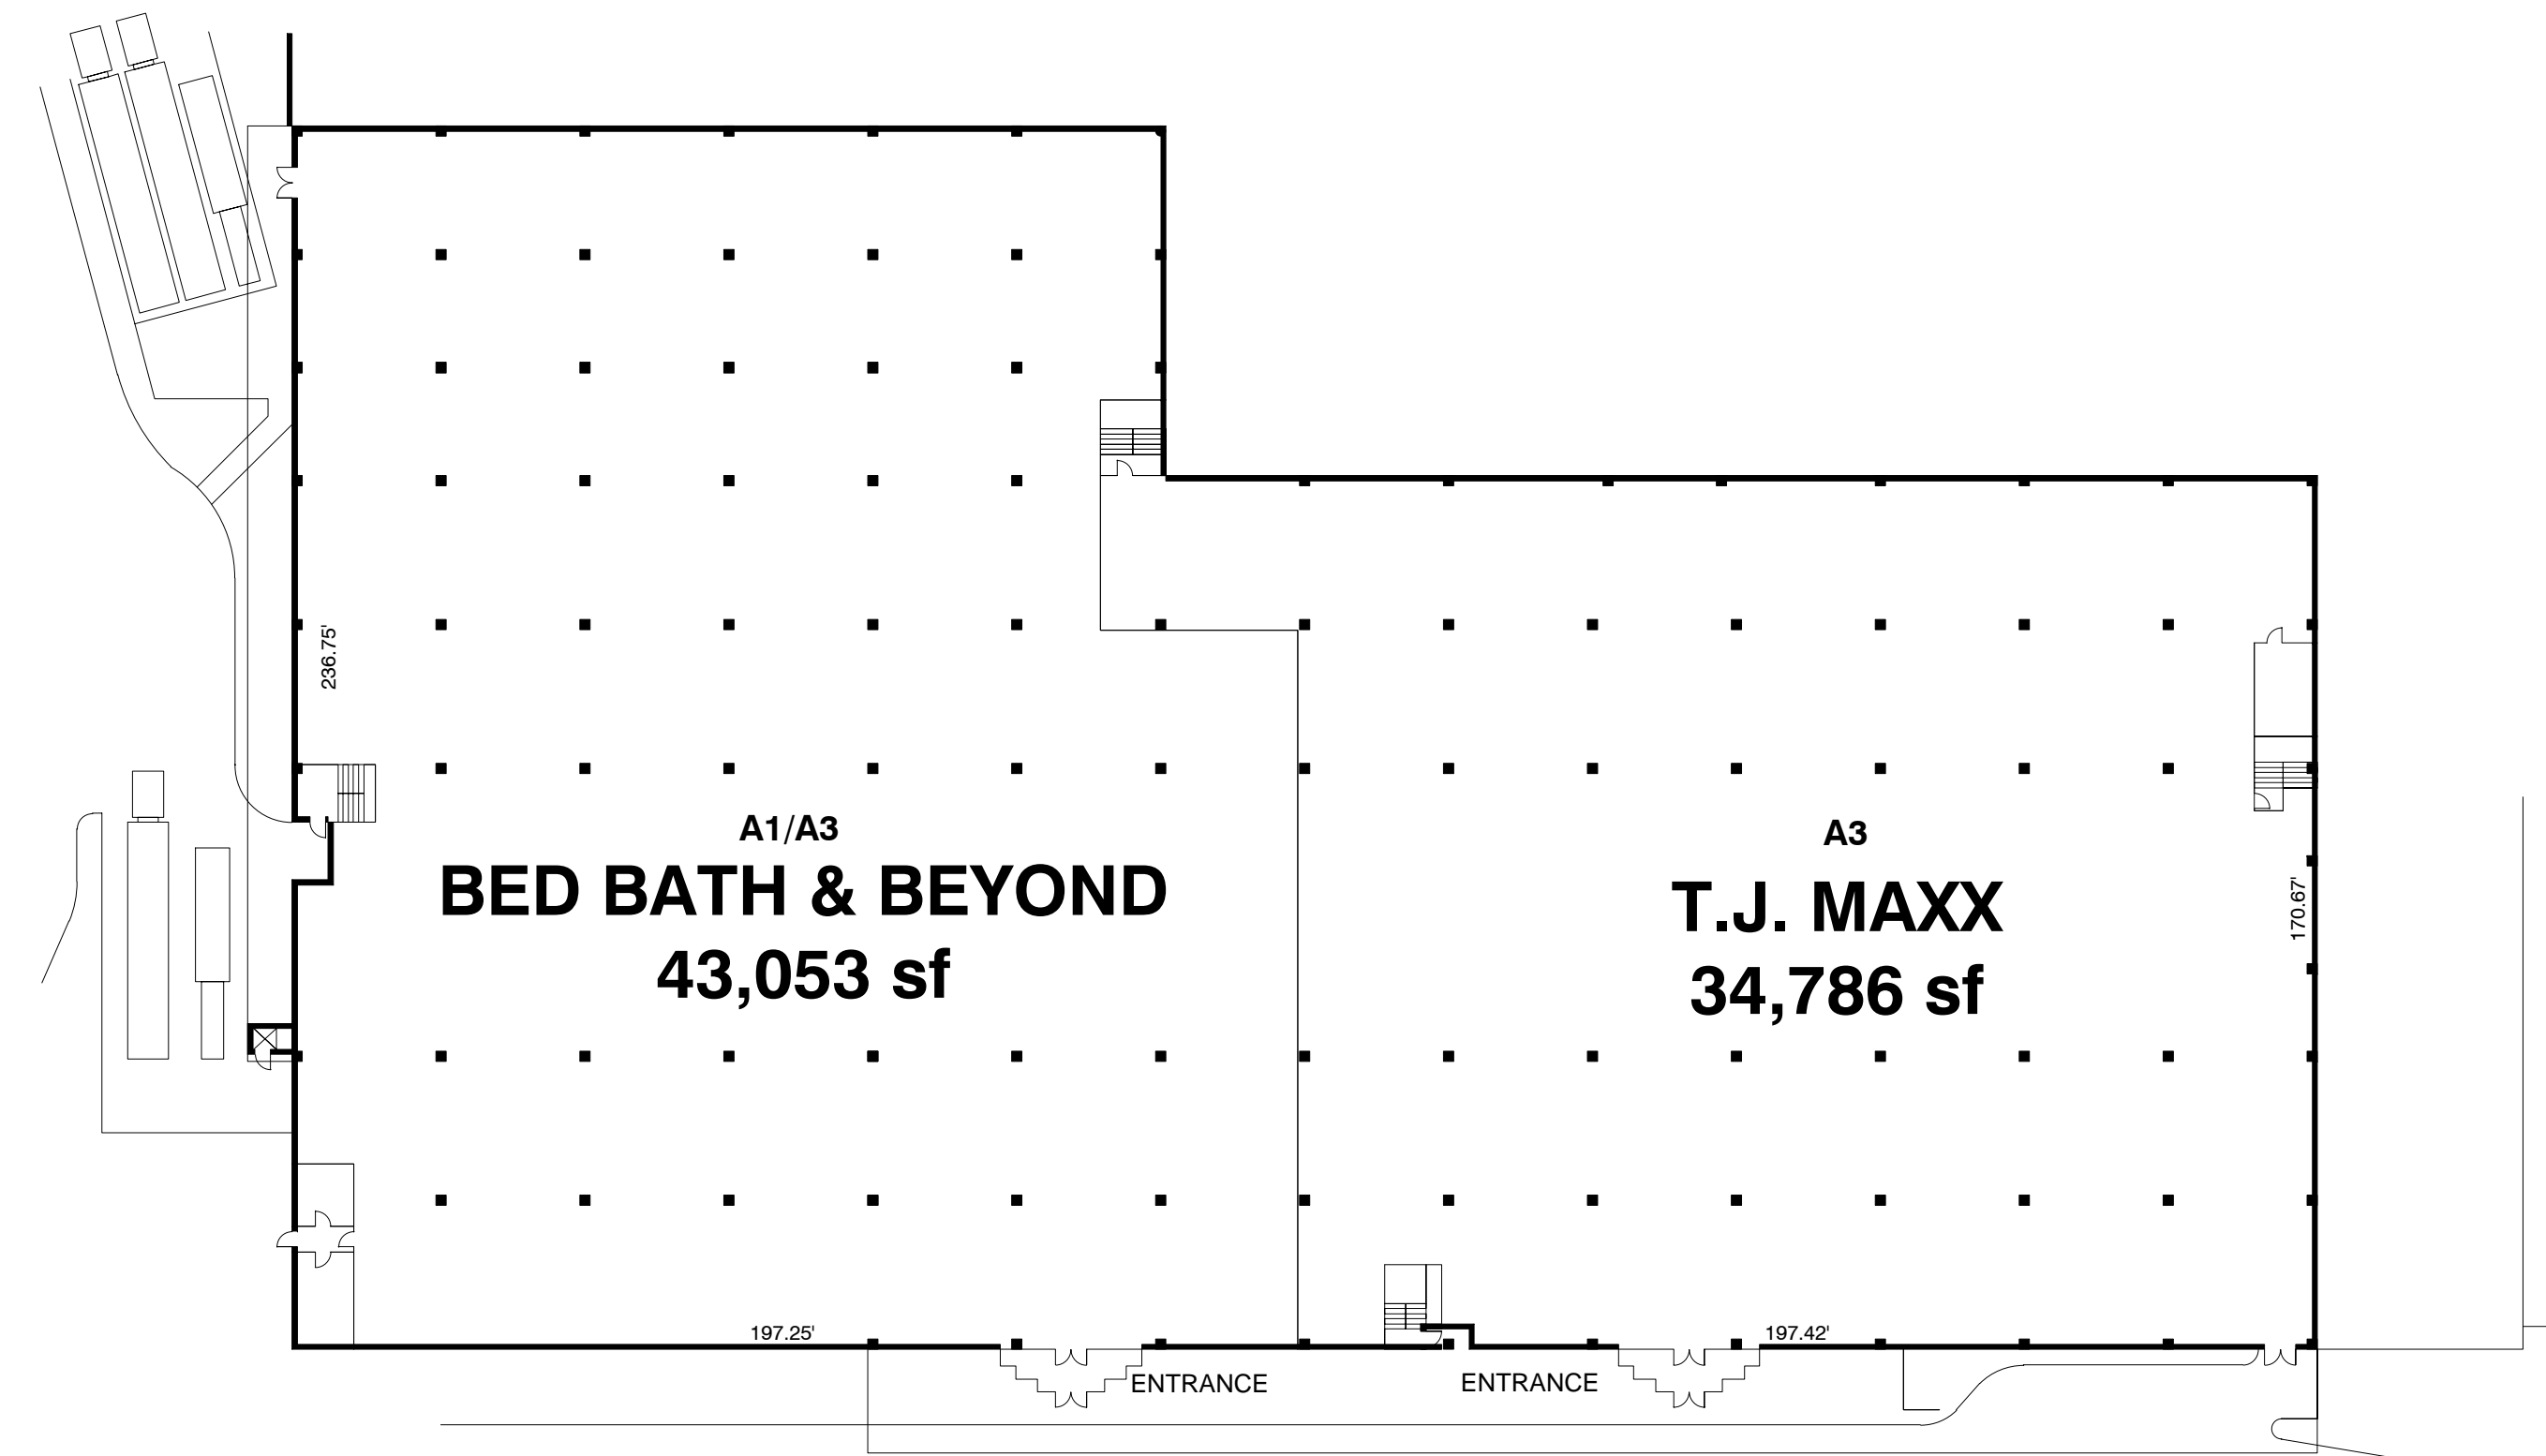

**Site Plan**

**UPPER LEVEL**

**Location Map**

**LOWER LEVEL**

**ST. DAVID'S SQUARE**

550 E LANCASTER AVE.  
RADNOR, PA 19010

**Mall Properties, Inc.**

654 Madison Avenue  
New York, N.Y. 10065  
212. 935.1330  
[www.mallproperties.com](http://www.mallproperties.com)