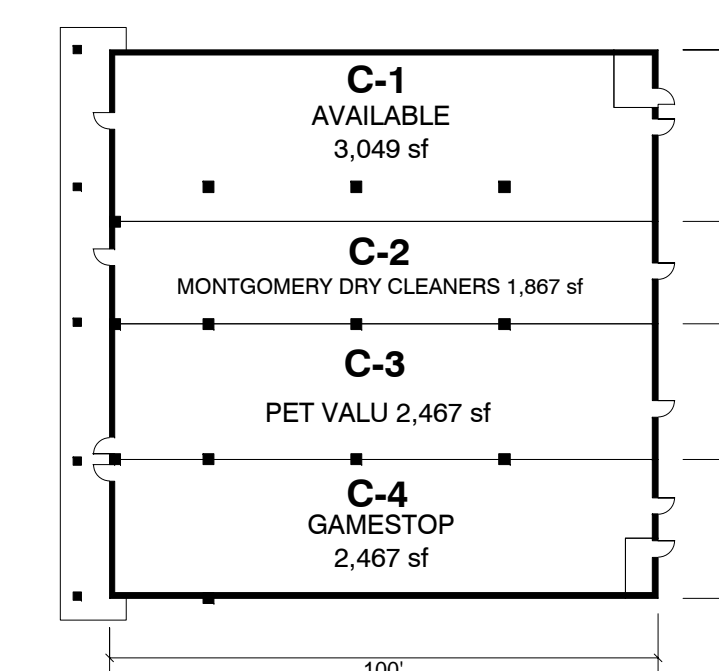

**Site Plan**

**UPPER LEVEL**

**Location Map**

**LOWER LEVEL**

**ST. DAVID'S SQUARE**

550 E LANCASTER AVE.  
RADNOR, PA 19010

**Mall Properties, Inc.**

654 Madison Avenue  
New York, N.Y. 10065  
212. 935.1330  
[www.mallproperties.com](http://www.mallproperties.com)