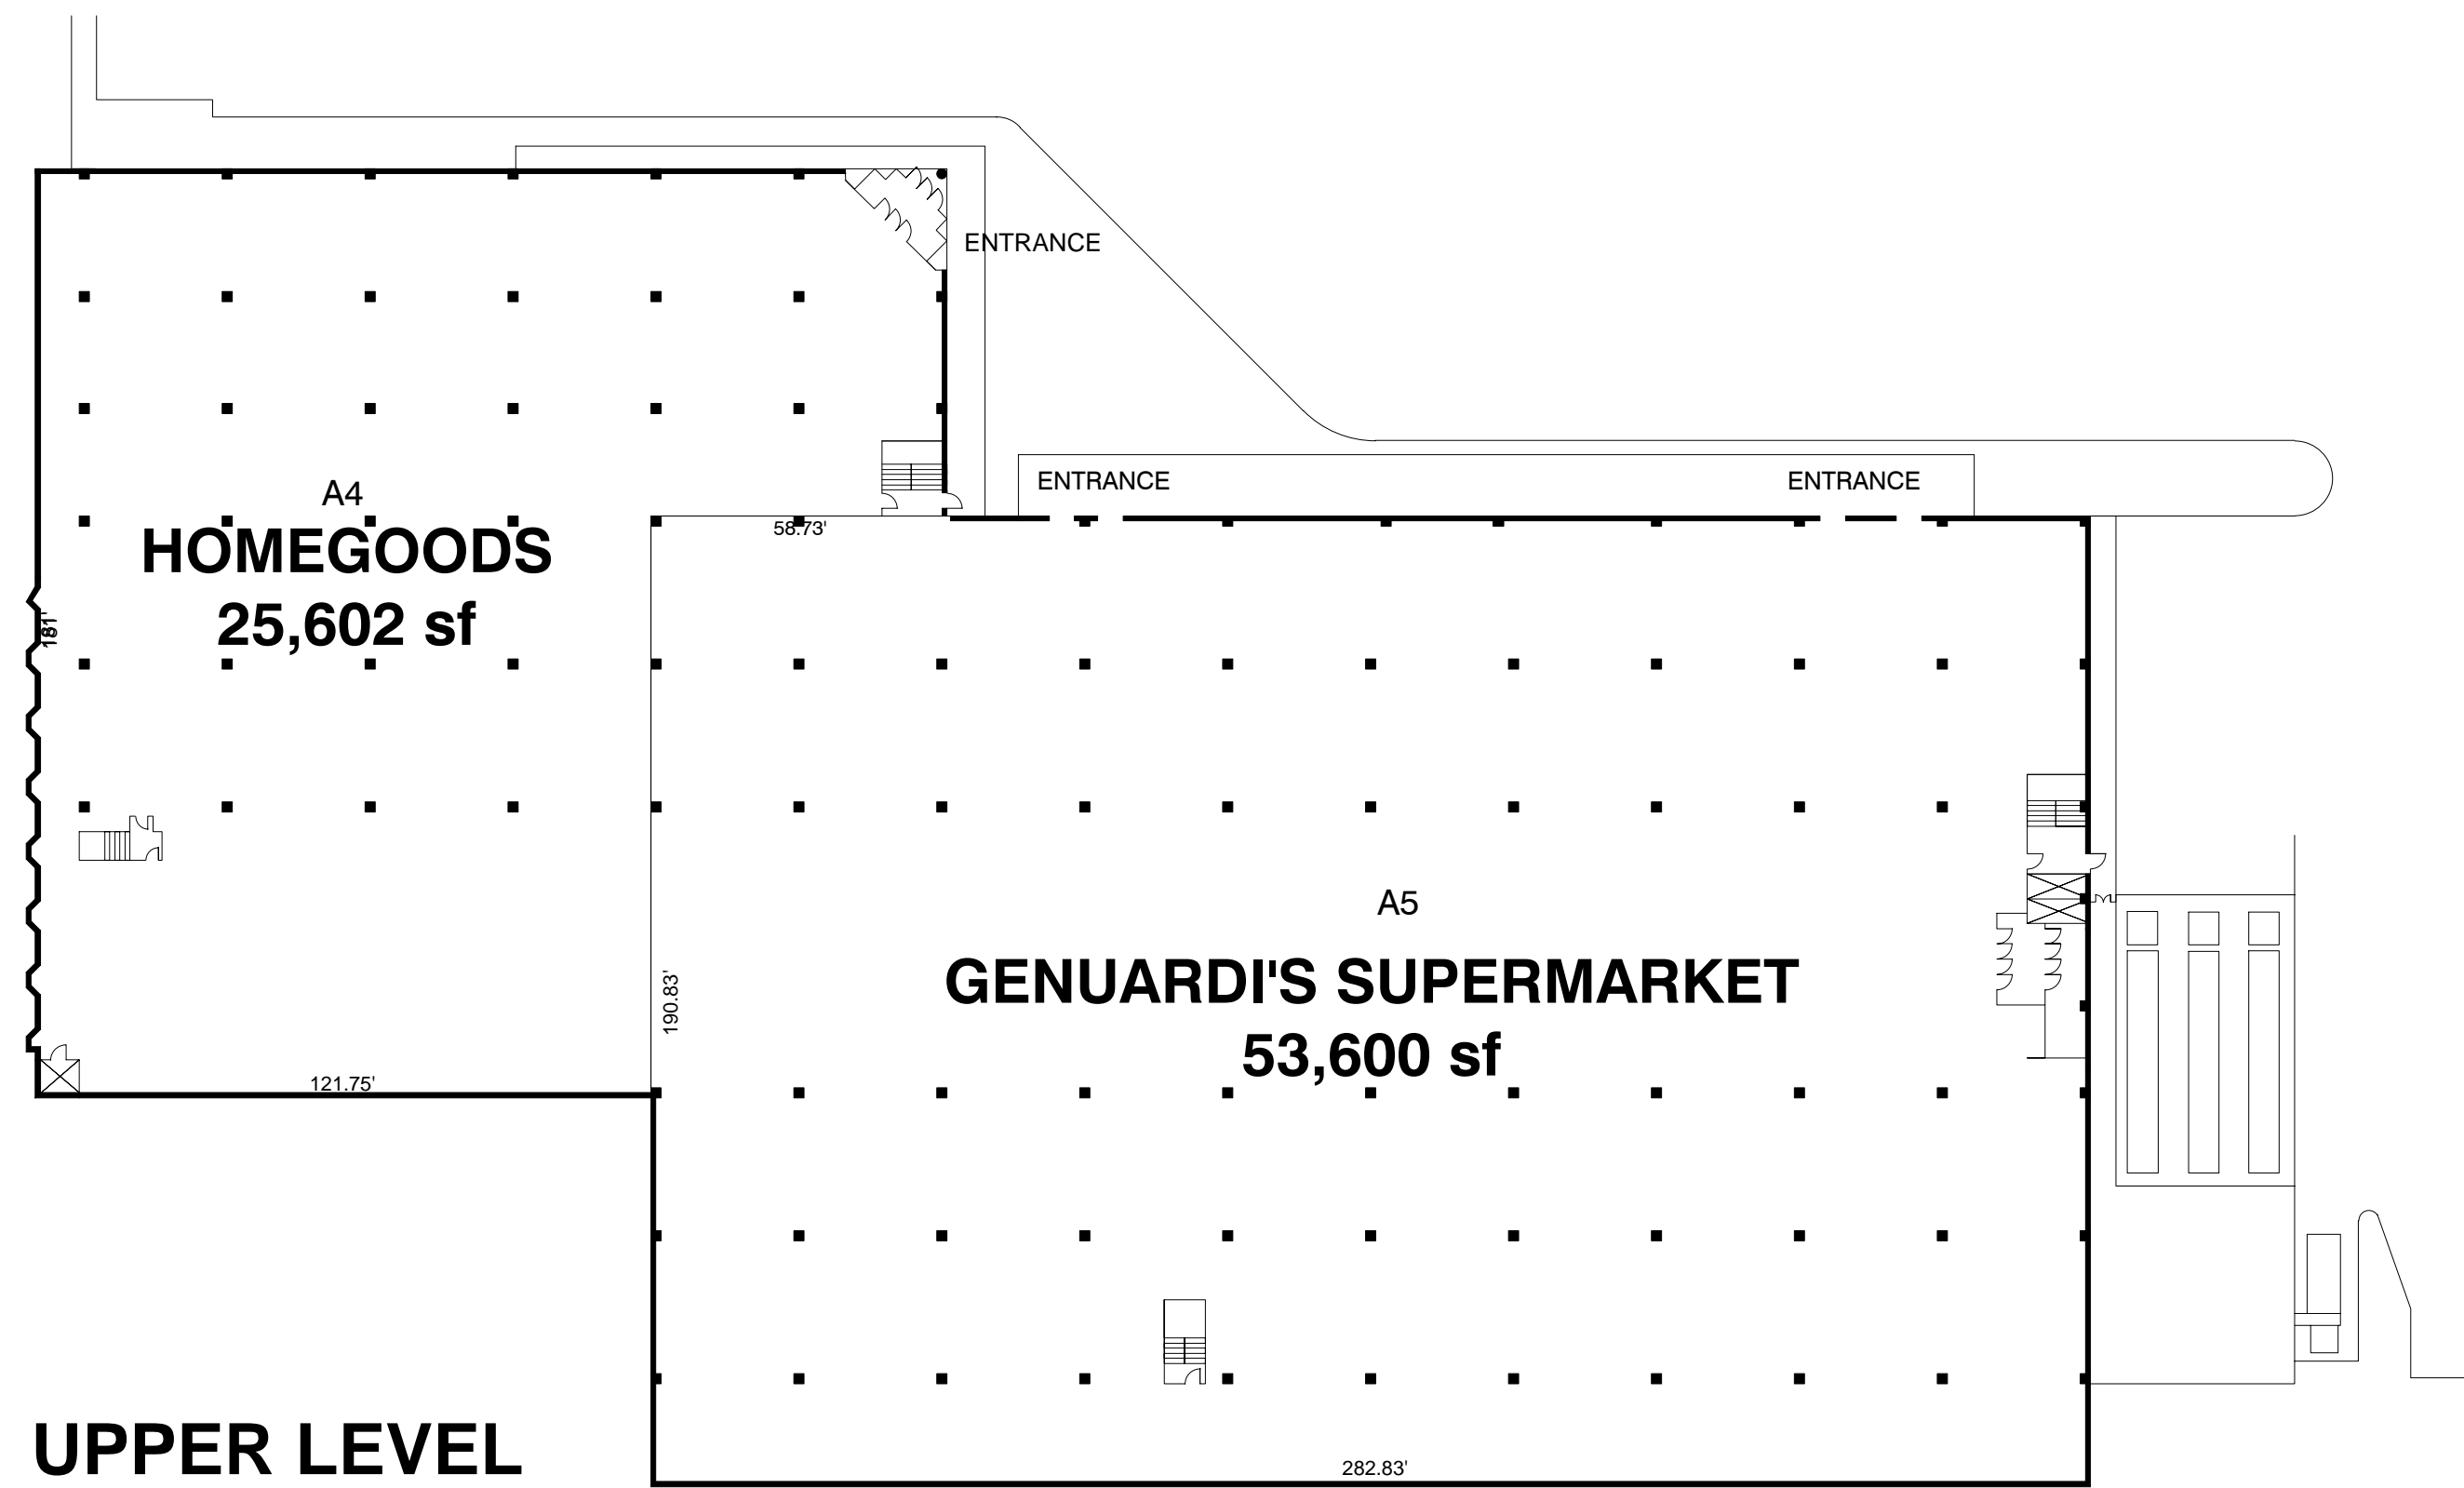

**Site Plan**

**UPPER LEVEL**

**Location Map**

**LOWER LEVEL**

**ST. DAVID'S SQUARE**

550 E LANCASTER AVE.  
RADNOR, PA 19010

**Mall Properties, Inc.**

654 Madison Avenue  
New York, N.Y. 10065  
212. 935.1330  
[www.mallproperties.com](http://www.mallproperties.com)